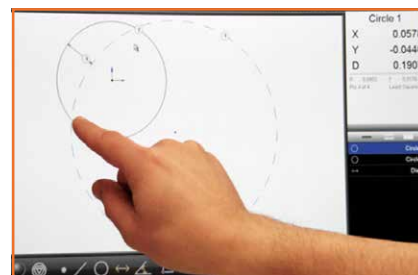

Hier finden Sie zusätzliche Produktbroschüren und unseren Gesamtkatalog.

www.mitutoyo.de

Hinweis: Die Produktabbildungen sind unverbindlich. Die Produktbeschreibungen, insbesondere alle technischen Daten, sind nur verbindlich nach ausdrücklicher Vereinbarung. MITUTOYO ist entweder eine eingetragene Marke oder Marke von Mitutoyo Corp. in Japan und/oder anderen Ländern/Regionen. Excel, Microsoft, Windows und WinddowsVista sind entweder eingetragene Warenzeichen oder Warenzeichen der Microsoft Corporation in den Vereinigten Staaten und/oder anderen Ländern. Andere hierin genannte Unternehmens-, Produkt- und Markennamen dienen nur zu Identifikationszwecken und sind eventuell Markenzeichen ihrer jeweiligen Inhaber.