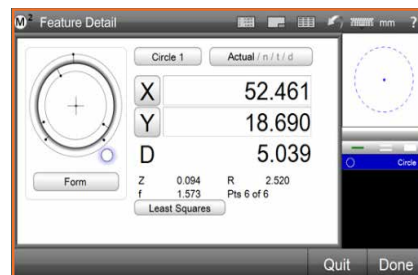

Hier finden Sie zusätzliche Produktbroschüren und unseren Gesamtkatalog.

www.mitutoyo.de

Hinweis: Die Produktabbildungen sind unverbindlich. Die Produktbeschreibungen, insbesondere alle technischen Daten, sind nur verbindlich nach ausdrücklicher Vereinbarung. MITUTOYO ist entweder eine eingetragene Marke oder Marke von Mitutoyo Corp. in Japan und/oder anderen Ländern/Regionen. Excel, Microsoft, Windows und WinddowsVista sind entweder eingetragene Warenzeichen oder Warenzeichen der Microsoft Corporation in den Vereinigten Staaten und/oder anderen Ländern. Andere hierin genannte Unternehmens-, Produkt- und Markennamen dienen nur zu Identifikationszwecken und sind eventuell Markenzeichen ihrer jeweiligen Inhaber.