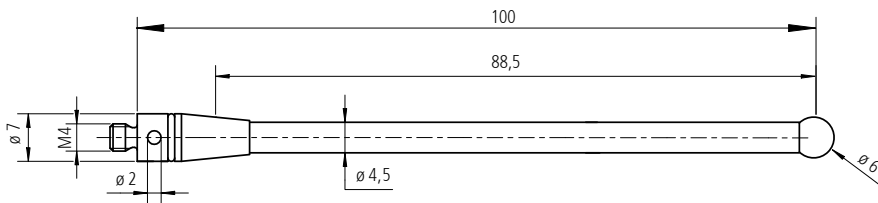

# Maschinentaster M4

Grundkörper: nicht rostender Edelstahl

Schaft: Keramik

Kugel: Rubin

Bestell-Nr.	Länge mm	Kugel $\varnothing$ mm	Vergleichbar mit Renishaw-Nr.:	Gewinde	Farbcode	Preis €
K653031	50	6	A-5000-3709	M4	rot	46,50
K653032	100	6	A-5000-3712	M4	rot	49,00

K653031

K653032

Bestell-Nr.	Länge mm	Kugel $\varnothing$ mm	Vergleichbar mit Renishaw-Nr.:	Gewinde	Farbcode	Preis €
K653034	50	5	A-5000-0235	M4	schwarz	52,00

K653034

Bestell-Nr.	Länge mm	Kugel $\varnothing$ mm	Vergleichbar mit Renishaw-Nr.:	Gewinde	Farbcode	Preis €
K653033	50	4	A-5000-0233	M4	grün	53,50