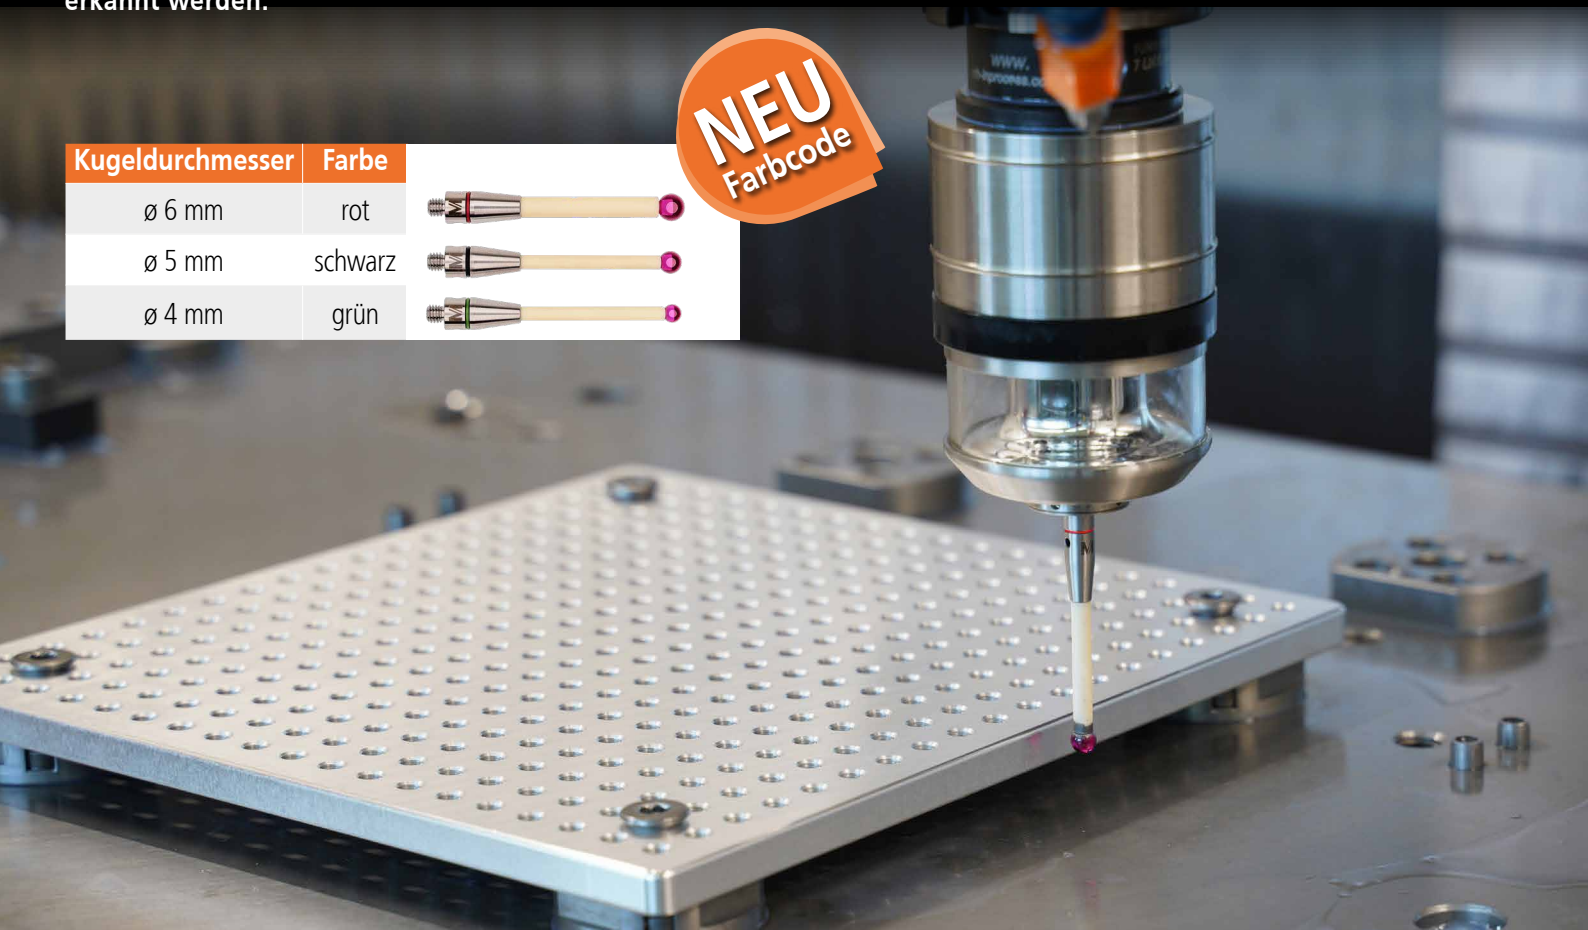

# SONDERAKTION

GÜLTIG BIS ZUM 31.03.2025

AKTION

In Werkzeugmaschinen integrierte Messsysteme nutzen die Achsen der Werkzeugmaschine zur automatischen Nullpunktbestimmung. Mit den Messsystemen wird das in der Maschine befindliche Werkstück vermessen. Unsere Tasteinsätze für Messsysteme zeichnen sich durch Langlebigkeit, Robustheit und höchste Qualität aus.

Mitutoyo produziert Tasteinsätze in Deutschland. Hochwertige Materialien und Genauigkeit in der Fertigung stehen für uns an erster Stelle. Aus der Kombination von hochwertigen Materialien, Präzision und dem jahrelangen Knowhow unserer Mitarbeiter entstehen präzise und langlebige Taster für die industrielle Qualitätssicherung. Mitutoyo Tasteinsätze sind baugleich und austauschbar mit marktüblichen Tasteinsätzen. Mit dem neuen Farbcode-Design unserer Taster kann die Kugelgröße direkt und schnell anhand des Farbrings am Grundkörper erkannt werden.

**NEU**  
Farbcode

Kugeldurchmesser	Farbe	
ø 6 mm	rot	
ø 5 mm	schwarz	
ø 4 mm	grün	

# Maschinentaster M4

Grundkörper: nicht rostender Edelstahl

Schaft: Keramik

Kugel: Rubin

Bestell-Nr.	Länge mm	Kugel $\varnothing$ mm	Vergleichbar mit Renishaw-Nr.:	Gewinde	Farbcode	Preis €
K653031	50	6	A-5000-3709	M4	rot	46,50
K653032	100	6	A-5000-3712	M4	rot	49,00