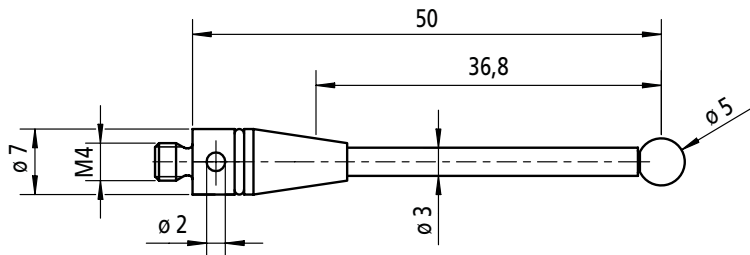

# Maschinentaster M4

Grundkörper: nicht rostender Edelstahl

Schaft: Keramik

Kugel: Rubin

Bestell-Nr.	Länge mm	Kugel $\varnothing$ mm	Vergleichbar mit Renishaw-Nr.:	Gewinde	Farbcode	Preis €
K653031	50	6	A-5000-3709	M4	rot	46,50
K653032	100	6	A-5000-3712	M4	rot	49,00

K653031

K653032

Bestell-Nr.	Länge mm	Kugel $\varnothing$ mm	Vergleichbar mit Renishaw-Nr.:	Gewinde	Farbcode	Preis €
K653034	50	5	A-5000-0235	M4	schwarz	52,00

K653034

Bestell-Nr.	Länge mm	Kugel $\varnothing$ mm	Vergleichbar mit Renishaw-Nr.:	Gewinde	Farbcode	Preis €
K653033	50	4	A-5000-0233	M4	grün	53,50