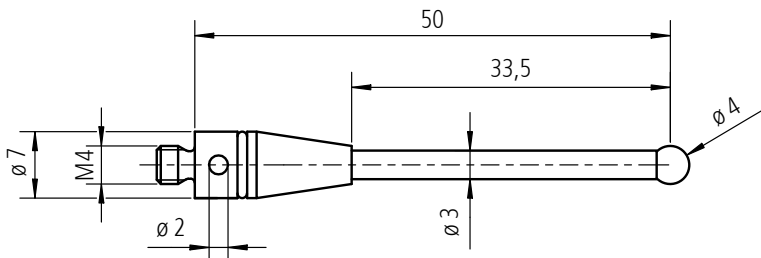

K653031

K653032

Bestell-Nr.	Länge mm	Kugel $\varnothing$ mm	Vergleichbar mit Renishaw-Nr.:	Gewinde	Farbcode	Preis €
K653034	50	5	A-5000-0235	M4	schwarz	52,00

K653034

Bestell-Nr.	Länge mm	Kugel $\varnothing$ mm	Vergleichbar mit Renishaw-Nr.:	Gewinde	Farbcode	Preis €
K653033	50	4	A-5000-0233	M4	grün	53,50