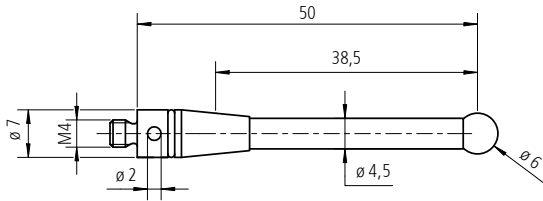

**NEU**  
Farbcode

Kugeldurchmesser	Farbe	
ø 6 mm	rot	
ø 5 mm	schwarz	
ø 4 mm	grün	

K653031

K653032

Bestell-Nr.	Länge mm	Kugel $\varnothing$ mm	Vergleichbar mit Renishaw-Nr.:	Gewinde	Farbcode	Preis €
K653034	50	5	A-5000-0235	M4	schwarz	52,00

K653034

Bestell-Nr.	Länge mm	Kugel $\varnothing$ mm	Vergleichbar mit Renishaw-Nr.:	Gewinde	Farbcode	Preis €
K653033	50	4	A-5000-0233	M4	grün	53,50