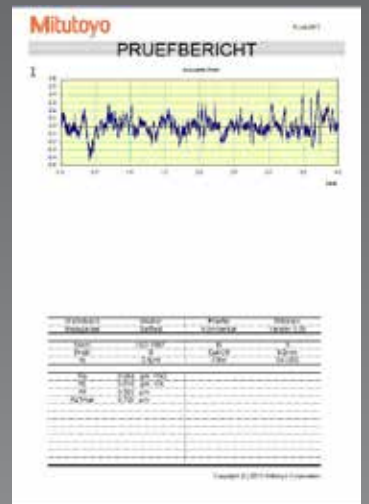

Verschiedenste Anschlussmöglichkeiten wie USB, RS232C, Digimatic usw.

USB Communication Tool

QR-Code zum Anschauen des Produktvideos auf YouTube!

Wünschen Sie weitere detaillierte Informationen zum SJ-210? Klicken Sie hier zum direkten Download!

<http://mitutoyo.de/files/6614/4541/3714/PR134425J_210_SMALL.pdf>